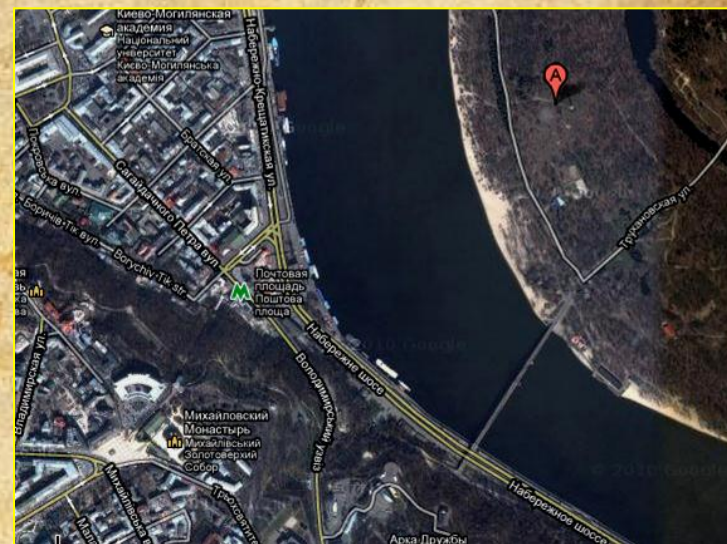

ЛОКАЦИЯ

ХАРАКТЕРИСТИКИ ПЛОЩАДКИ «БАЗА СПЕЦНАЗА»:

- ❑ площадка размером 5.000 м² в лесу на о.Труханов;
- ❑ историческая парашютная вышка высотой 36 м;
- ❑ веревочный маршрут на высоте 12 м, состоящий из 13 этапов общей протяженностью порядка 100 м (уровни сложности: «базовый», «средний», «экстремальный»)
- ❑ 2 тролля (тарзанки) (базовая – с высоты 12 м и протяженностью 30 м, экстремальная – с высоты 25 м и протяженностью в 40 м);
- ❑ удобный подъезд, огороженная территория, охраняемая парковка;
- ❑ выездной кейтеринг + мобильная сцена, звук, свет.